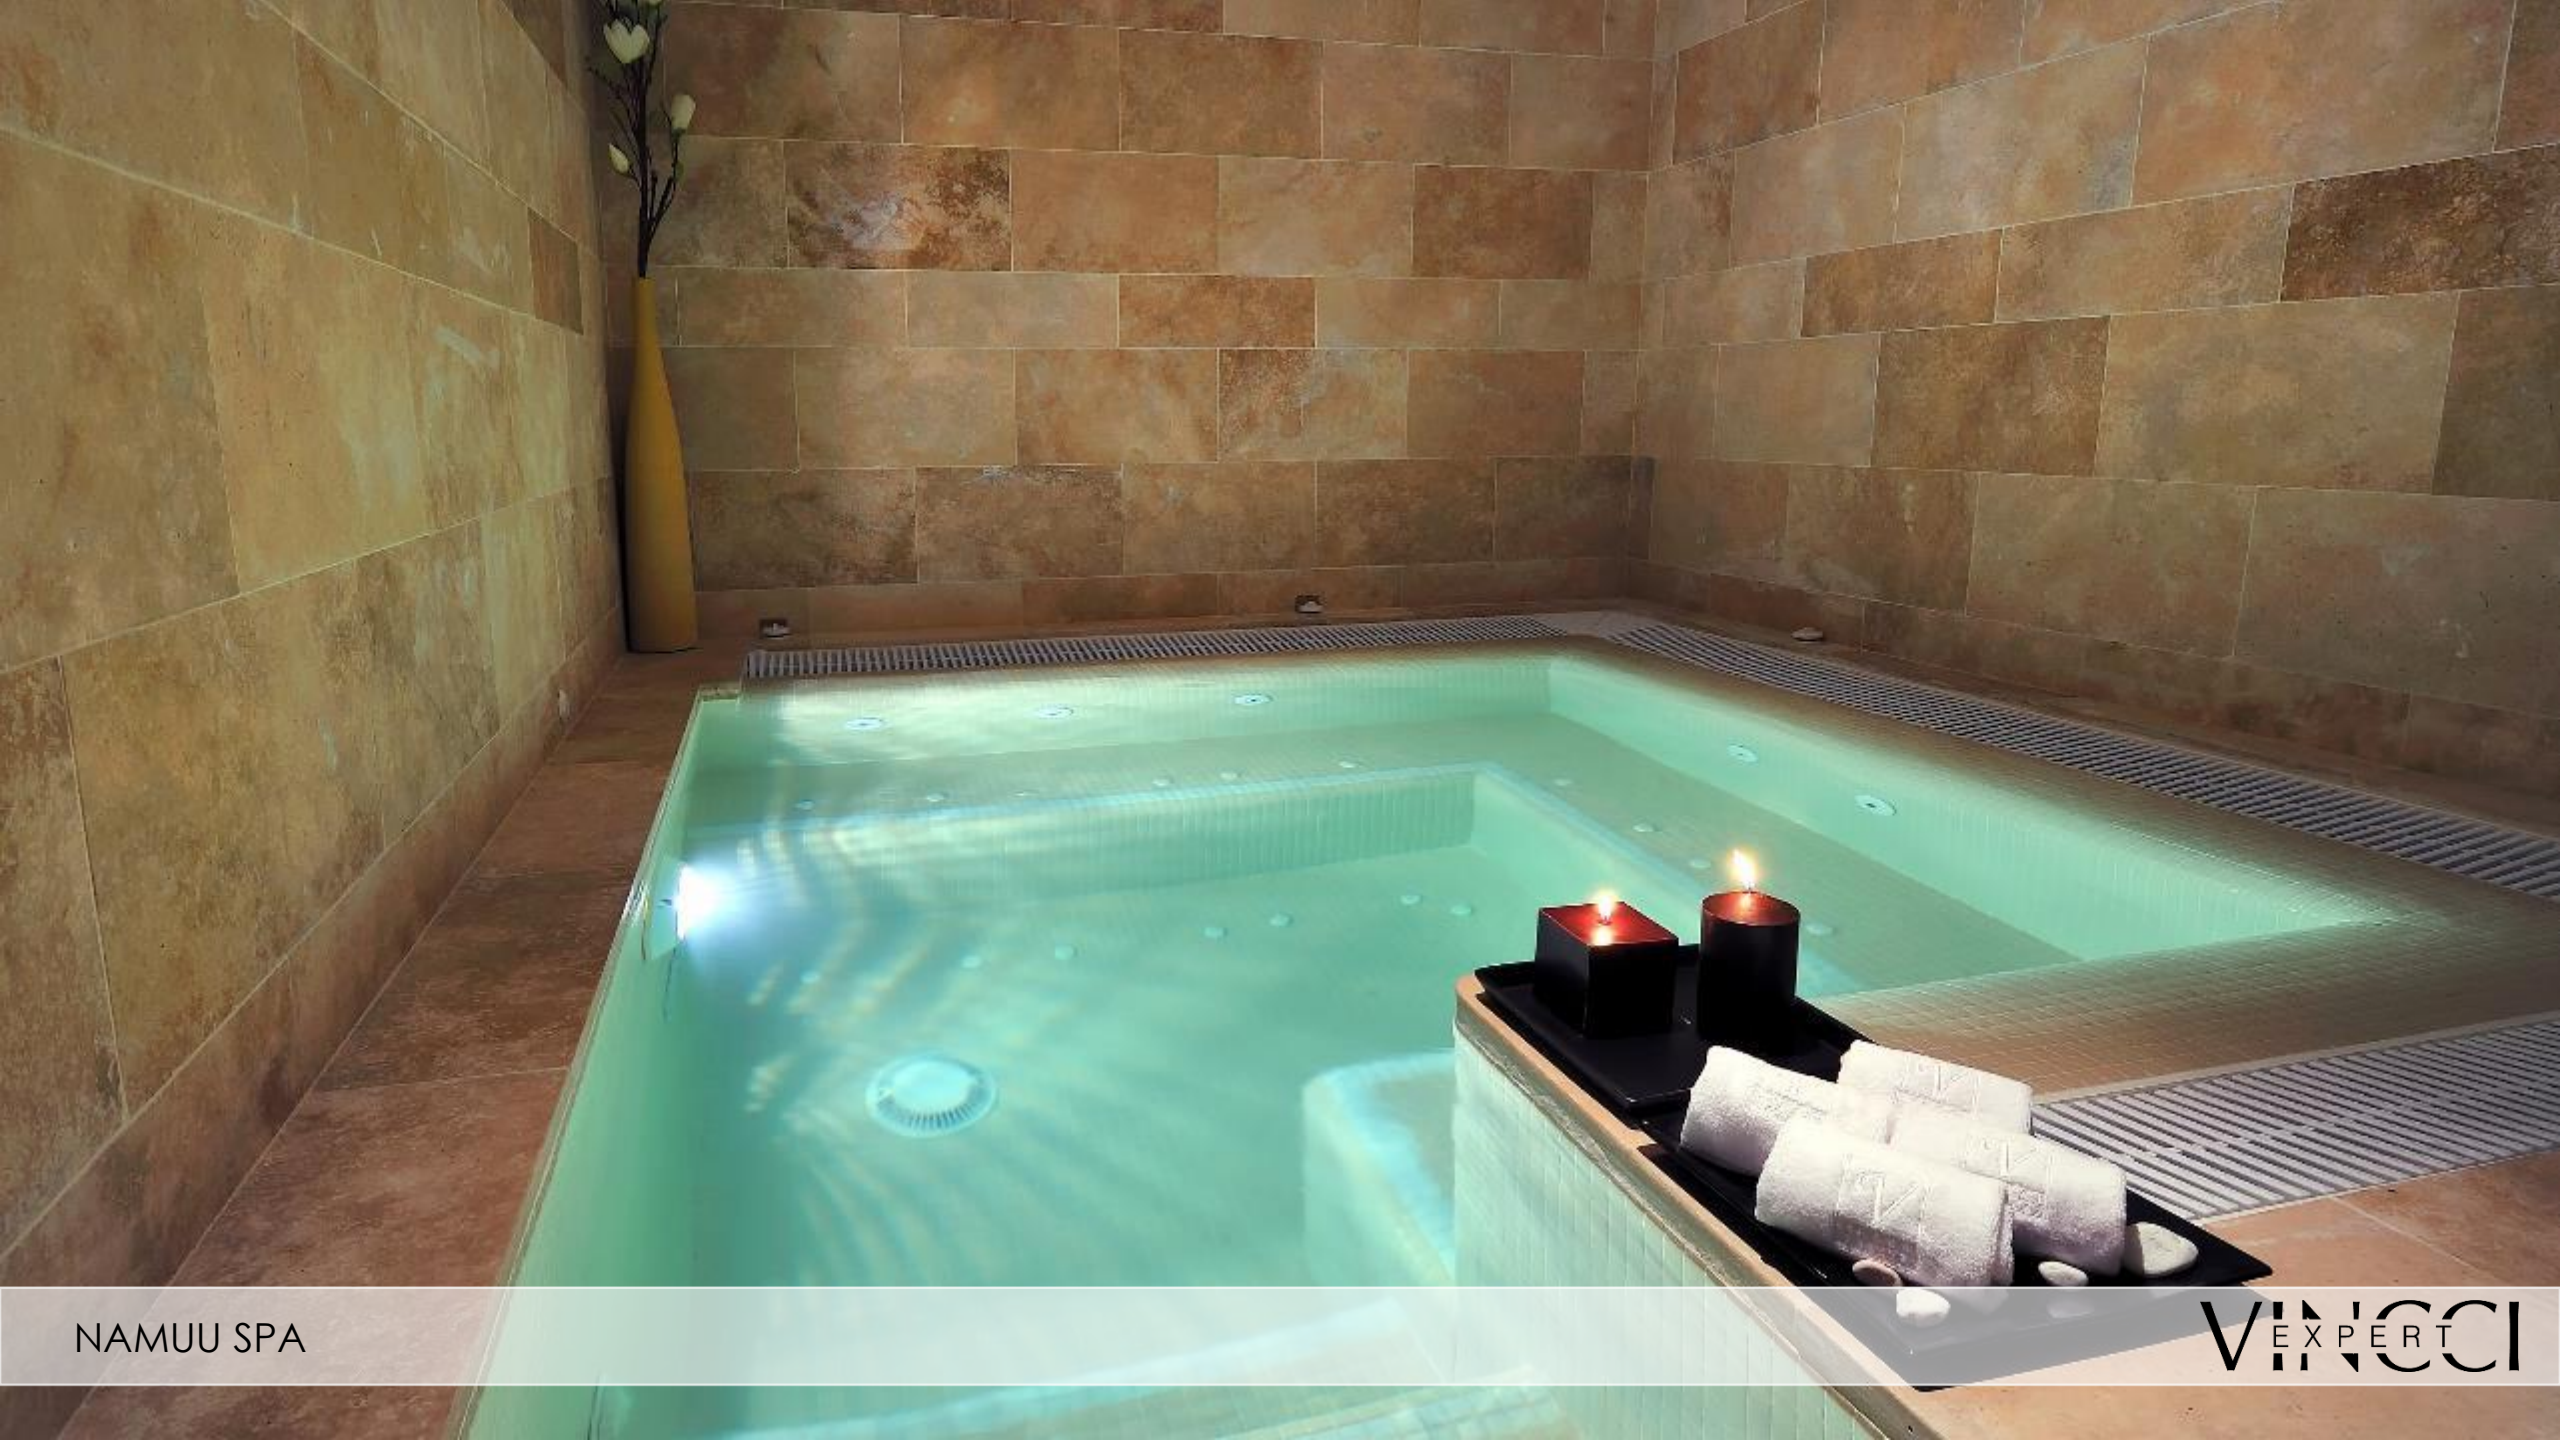

SUPERIOR ROOM

SUPERIOR ROOM WITH TERRACE

NAMUU SPA

VINCCI
EXPERT

NAMUU SPA

VINCCI
EXPERT

NAMUU SPA

VINCCI
EXPERT

Baraka	176	2.60
Beauty	19.2	2.40
Club	29	2.40
Jardín baraka	225	-
Terraza baraka	172	-
Lobby terraza derecha	80	4
Lobby terraza izquierda	85	4
Lobby terraza centro	80	4
Lobby bar	152	2,45/3,20
Lobby interior	151	2,45/3,20
Patio lobby interior	144	-
Jardín lobby derecha	150	-
Jardín lobby izquierda	121	-
Restaurante acequia	240	2,45/3,20
Terraza restaurante acequia	13	2,45/3,20
Mirador hotel	55	-
Pool bar hotel	132	-